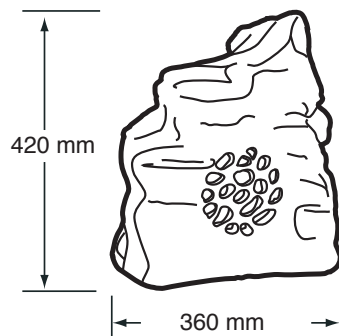

Aangezien AUDIOPHONY® de uiterste zorg aan haar producten besteedt om te zorgen dat u uitsluitend de best mogelijke kwaliteit krijgt, kunnen onze producten zonder voorafgaande kennisgeving worden gewijzigd. Daarom kunnen de technische specificaties en de fysieke configuratie van de producten afwijken van de illustraties.

Zorg dat u het laatste nieuws over en de nieuwste updates van de AUDIOPHONY®-producten ontvangt via www.audiophony.com

AUDIOPHONY® is een handelsmerk van HITMUSIC S.A. - Zone Cahors sud - 46230 FONTANES - FRANKRIJK