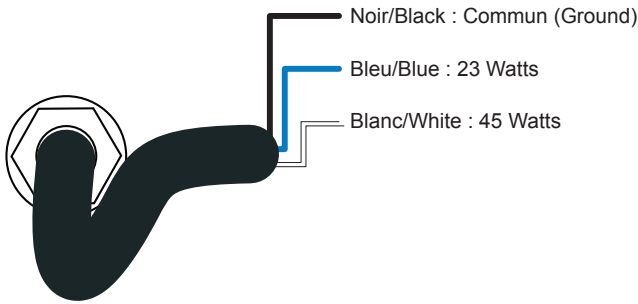

STONE45

Rockstijl luidspreker voor buiten voor 100 V versterkers.

| | |
|------------------------|--|
| Uitgangsvermogens | 23/45 W |
| Spanning | 100 V |
| Componenten | 16,5 cm + 2,5 cm (6,5" + 1") |
| Gevoeligheid (1 W/1 m) | 88 dB, +/-3 dB |
| Frequentierespons | 80 - 16 000 Hz |
| Materiaal | ABS behuizing met afwerking in grijze zandverf |
| Bevestiging | Vloerbevestigingsplaat |
| Connectors | Waterdichte kabel met pakkingbus IP66 |
| Afmetingen | 250 x 360 x 420 mm |
| Gewicht | 7 kg |

Bekabeling

Sluit de twee draden aan op de versterker en selecteer het gewenste vermogen.

Gevaarlijke spanning
Luidsprekers moeten als laatste op de versterker worden aangesloten.
Zet de versterker aan wanneer de installatie is voltooid en grondig is gecontroleerd.