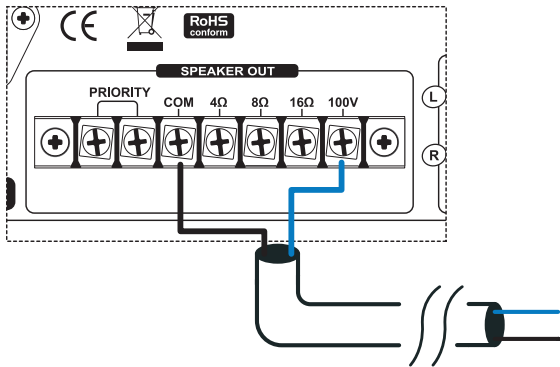

STONE45

Rockstijl luidspreker voor buiten voor 100 V versterkers.

| | |
|------------------------|--|
| Uitgangsvermogens | 23/45 W |
| Spanning | 100 V |
| Componenten | 16,5 cm + 2,5 cm (6,5" + 1") |
| Gevoeligheid (1 W/1 m) | 88 dB, +/-3 dB |
| Frequentierespons | 80 - 16 000 Hz |
| Materiaal | ABS behuizing met afwerking in grijze zandverf |
| Bevestiging | Vloerbevestigingsplaat |
| Connectors | Waterdichte kabel met pakkingbus IP66 |
| Afmetingen | 250 x 360 x 420 mm |
| Gewicht | 7 kg |

Bekabeling

Sluit de twee draden aan op de versterker en selecteer het gewenste vermogen.

Gevaarlijke spanning
Luidsprekers moeten als laatste op de versterker worden aangesloten.
Zet de versterker aan wanneer de installatie is voltooid en grondig is gecontroleerd.

Opgelet:
De som van alle aangesloten luidsprekers mag het maximale vermogen van de versterker niet overschrijden.

Installatie

Afmetingen

Aangezien AUDIOPHONY® de uiterste zorg aan haar producten besteedt om te zorgen dat u uitsluitend de best mogelijke kwaliteit krijgt, kunnen onze producten zonder voorafgaande kennisgeving worden gewijzigd. Daarom kunnen de technische specificaties en de fysieke configuratie van de producten afwijken van de illustraties.