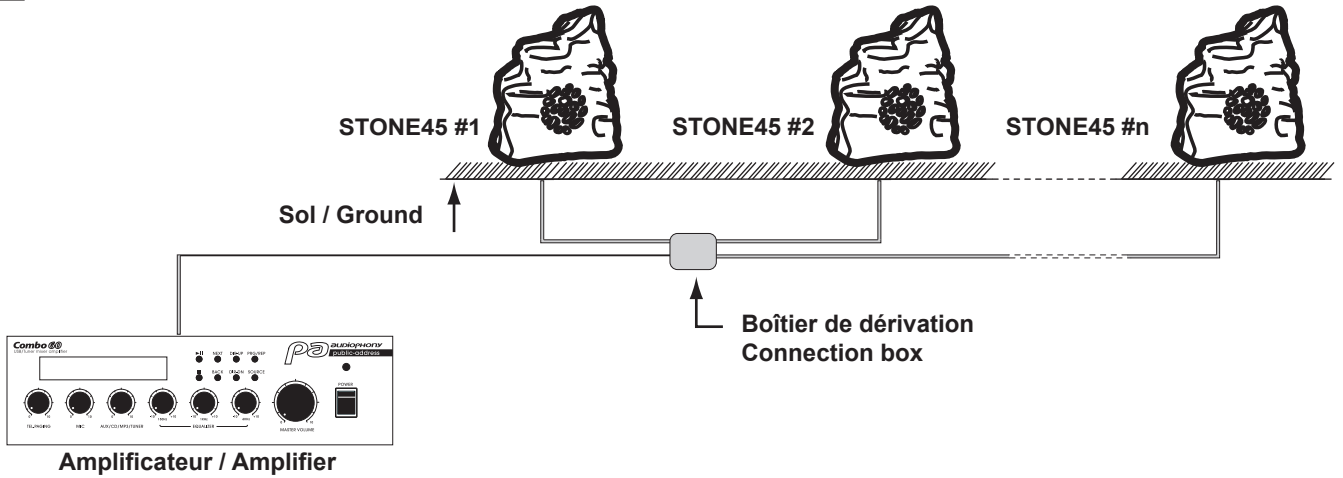

Installatie

Afmetingen